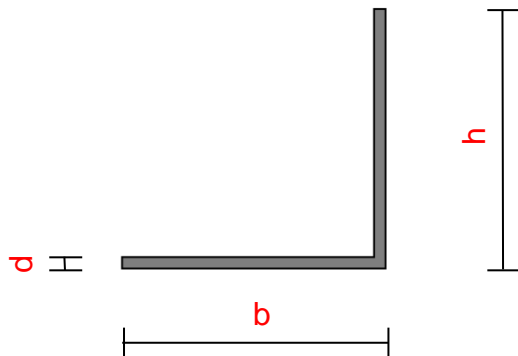

Aluminium afzettingsprofiel in vloervelden

- **beschrijving** Aluminium Hoeklijn
- **toepassing** Als afzettingsprofiel in vloervelden
- **afwerkhoogte** 20, 25, 30, 40, 50 en 60 mm
- **profiellengte** 3 meter
- **materiaal** Aluminium
- **dikte** Dikte profiel 3 mm
Voor 2 mm dik zie 296 serie

Type	Hoogte (mm)	Breedte (mm)	dikte (mm)	Profiellengte (m1)
	h	b	d	
396-020-AL	20	40	3	3
396-025-AL	25	40	3	3
396-030-AL	30	40	3	3
396-040-AL	40	40	3	3
396-050-AL	50	40	3	3
396-060-AL	60	40	3	3